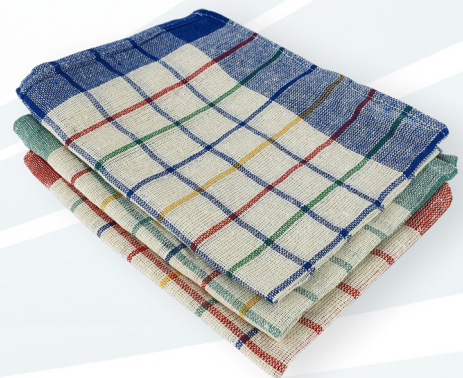

FICHE TECHNIQUE

TORCHON VAISSELLE

Torchon non tissé blanc 50 x 70 cm

Lot de 10

Réf. :

127381

CARACTÉRISTIQUES TECHNIQUES

Désignation	Torchon vaisselle torchon non tissé blanc 50 x 70 cm lot de 10
Dimensions (cm)	50 x 70
Couleur	Vert, rouge, bleu
Poids (gr)	60

CONDITIONNEMENT COLIS

Unités par carton	150 torchons
Sous-conditionnement	15 lots de 10 torchons
Dimensions (mm)	545 x 360 x 245
Poids (kg)	11,23

CONDITIONNEMENT PALETTE

Nb colis / palette	32
Dimensions (cm)	80 x 120

PROPRIÉTÉS

Torchon d'essuyage vaisselle en coton. 3 couleurs assorties (bleu/vert/rouge).

COMPOSITION

100% coton 170 g/m².