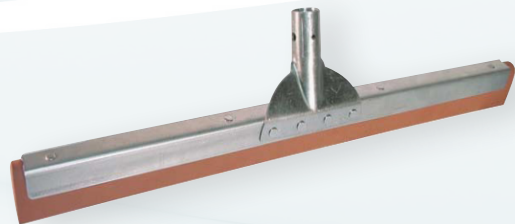

FICHE TECHNIQUE

RACLETTE SOL

75 cm - Mousse caoutchouc rouge / Douille renforcée

Réf. :
126253

CARACTÉRISTIQUES TECHNIQUES

Désignation	Raclette sol mousse caoutchouc rouge / Douille renforcée 75 cm
Dimensions (cm)	75 x 4,3 x 14,2
Poids (kg)	0,682
Largeur mousse dépliée (cm)	10
Densité (kg / m ²)	48
Résistance à traction (Kpa)	350
Allongement à la rupture (%)	150
Épaisseur mousse (mm)	10 (2x)
Couleur	Mousse rouge brique

CONDITIONNEMENT COLIS

Unités par colis	10
Dimensions (cm)	81 x 22,5 x 16
Poids (kg)	7,2

CONDITIONNEMENT PALETTE

Unités par palette	614
--------------------	-----

PROPRIÉTÉS

Raclette monture métal très résistante à la rouille. Assèche parfaitement. Fix mache renforcé.