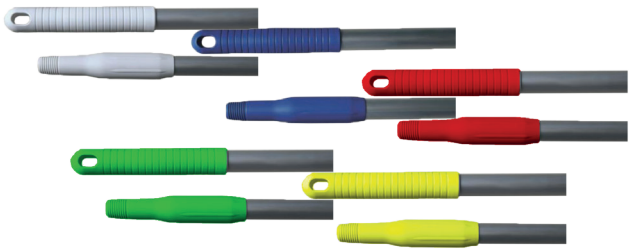

GUALTO
MATÉRIEL D'HYGIÈNE PROFESSIONNEL

FICHE PRODUIT

REF . 5406 Bleu-W-R-V-Y

MANCHE ALUMINIUM
Pas de vis Universel
140 cm

DESCRIPTION DE L'ARTICLE (Tolérance +/- 5%)

Longueur	1400 mm	Diamètre	.
Largeur	25 mm	Grammage	.
		Poids	249 g (+/- 5%)
		Couleur	Manche Alu : gris Poignée et embout : Bleu Blanc Rouge Vert Jaune
Composition :	Plastique PP Aluminium		
Description :	Conforme à l'utilisation en milieu alimentaire		