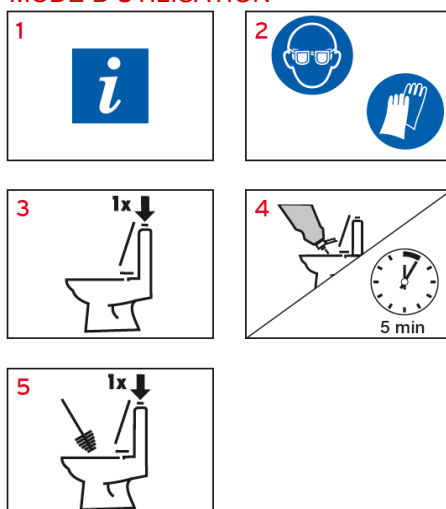

Into Shot

DESINCRUSTANT LIQUIDE POUR WC ET URINOIRS

Into Shot est un nettoyeur rénovateur prêt à l'emploi pour les cuvettes des toilettes et urinoirs avec une action rapide et en profondeur pour l'entretien périodique. **Into Shot** dissout le tartre, la rouille et les salissures minérales. Le kit vadrouille facilite l'application du produit.

Domaine d'application : pour les WC et urinoirs.

- **Propreté** – Enlève facilement le tartre, la rouille et les salissures minérales, pour obtenir des surfaces propres et brillantes.
- **Sécurité** – L'application avec la vadrouille augmente la sécurité.
- **Efficacité** – Action immédiate.

MODE D'UTILISATION

1. Consulter les informations d'utilisation supplémentaires dans le plan d'hygiène et sur l'étiquette du produit.
2. Porter les équipements de protection lorsque vous utilisez ce produit.
3. Ouvrir la lunette des toilettes et tirer la chasse d'eau pour mouiller les surfaces. Evacuer l'eau du fond avec la vadrouille.
4. Répandre Into Shot sous les rebords de la cuvette et répartir à l'aide de la vadrouille. Laisser agir.
5. Frotter avec la vadrouille et tirer la chasse pour rincer. Essorer la vadrouille à l'aide du cône.

Fiche de données de sécurité disponible sur demande pour les professionnels. Accessible sur le site www.diese-fds.com

PRECAUTIONS D'UTILISATION

Ne pas utiliser sur des surfaces sensibles aux acides. Tester la résistance aux acides sur une zone non visible. Enlever immédiatement toute éclaboussure et rincer. Into Shot est sans danger pour les fosses septiques en conditions normales d'utilisation.